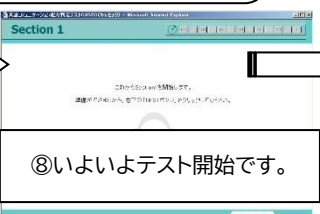

④ PC 環境に問題がなければ「受験環境を満たしていると診断された」の項目にチェックし、「次へ」をクリック。

⑤アンケートの回答は任意です。(テスト結果には全く影響しません)

⑥ ここから「受験」が始まります。

⑦「次へ」をクリック。

⑧いよいよテスト開始です。

⑨スコアが表示されたらテストは、終了です。

お問合せ先: CASEC サポートセンターお問い合わせ専用フォーム (平日:10 時～17 時/土日祝日・年末年始除く)