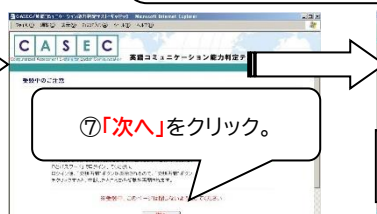

① 上記環境を満たしているかご確認の上、「受験前の3STEP」をご確認ください。準備ができたなら「受験する」をクリックしてください。

②「受験者ID」・「パスワード」は、下記の通り入力してログインしてください。
受験者 ID : 24XXXXXX (半角数字8桁)
受験番号6桁
パスワード: 生年月日 (西暦から始まる半角数字8桁)
PW 入力例 2005年5月7日生まれの場合-20050507

③「利用規約に同意して進む」をクリック。

④ PC 環境に問題がなければ「受験環境を満たしていると診断された」の項目にチェックし、「次へ」をクリック。

⑤アンケートの回答は任意です。(テスト結果には全く影響しません)

⑥ ここから「受験」が始まります。

⑦「次へ」をクリック。

⑧いよいよテスト開始です。

⑨スコアが表示されたらテストは、終了です。

お問合せ先: CASEC サポートセンターお問い合わせ専用フォーム (平日:10 時～17 時/土日祝日・年末年始除く)